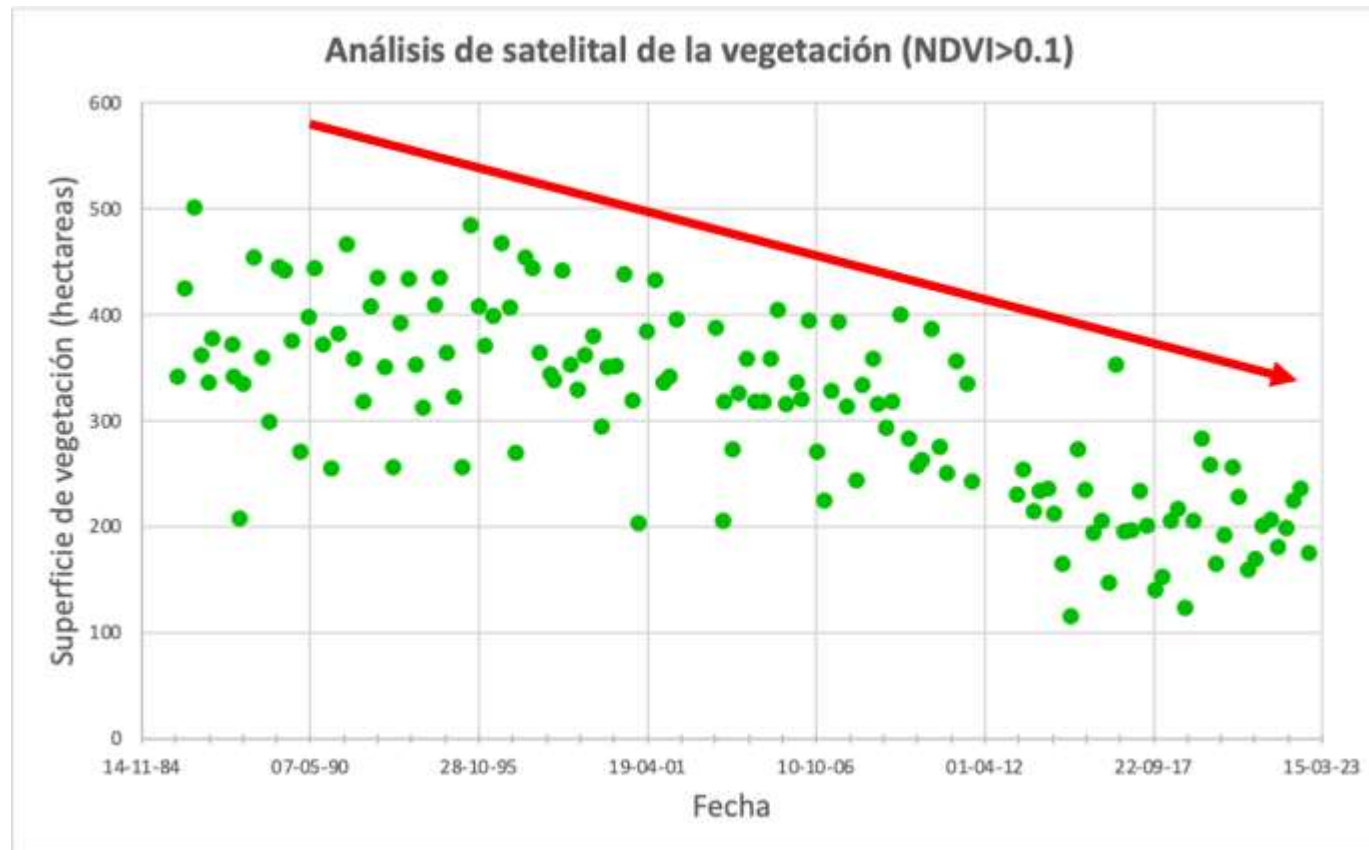

Daños al medio ambiente

Vegas de Tilopozo

Vegetación de Tilopozo

Grama salada

Suncho (*Baccharis juncea*)

Lycium humile

Cobertura de vegetación en las Vegas de Tilopozo

Cambios en la vegetación de Tilopozo

Lagunas La Punta y La Brava

Superficie de las Lagunas La Punta y La Brava

Cambios en la Laguna La Punta y La Brava

¿Quiénes sufren las consecuencias?

La Flora y Fauna

Etnia Atacameña

Impacto por extracción