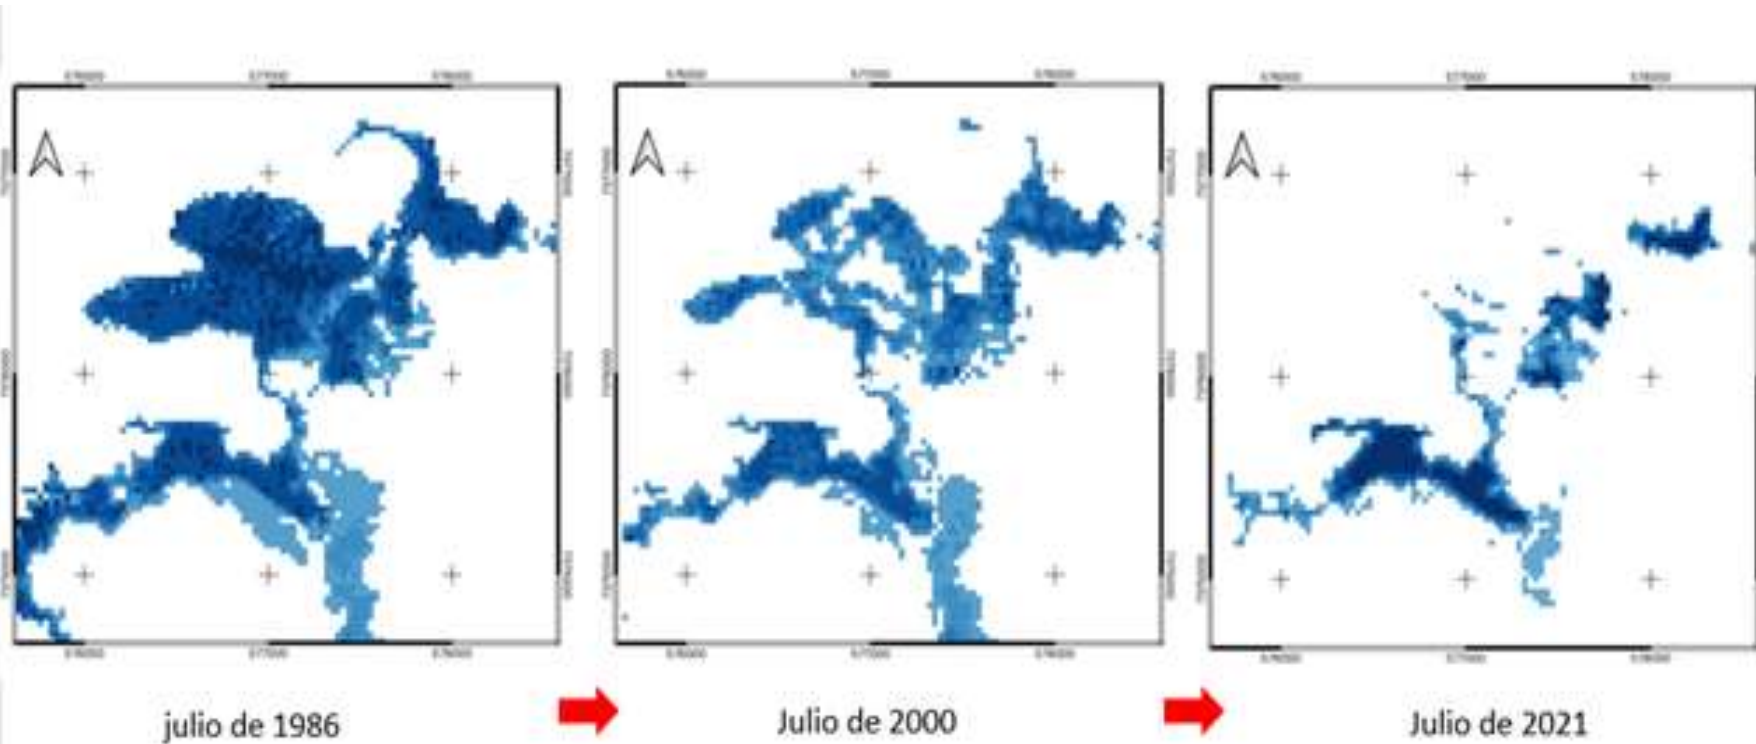

Daños al medio ambiente

Vegas de Tilopozo

Vegetación de Tilopozo

Grama salada

Suncho (*Baccharis juncea*)

Lycium humile

Cobertura de vegetación en las Vegas de Tilopozo

Cambios en la vegetación de Tilopozo

Lagunas La Punta y La Brava

Superficie de las Lagunas La Punta y La Brava

Cambios en la Laguna La Punta y La Brava

¿Quiénes sufren las consecuencias?

La Flora y Fauna

Etnia Atacameña

Impacto por extracción