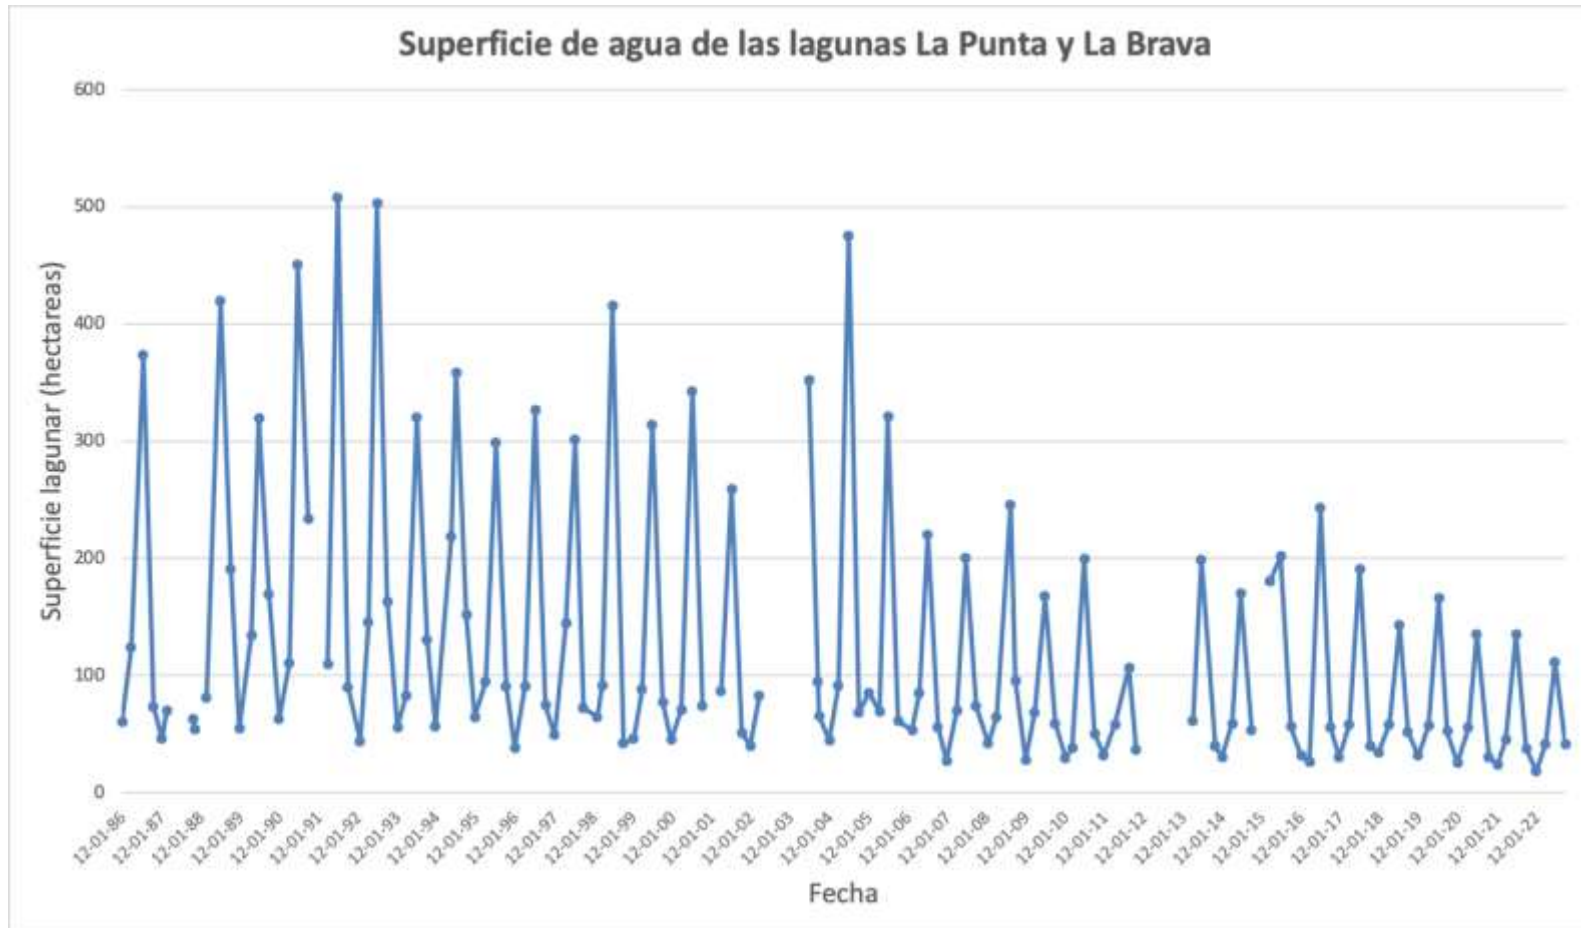

Daños al medio ambiente

Vegas de Tilopozo

Vegetación de Tilopozo

Grama salada

Suncho (*Baccharis juncea*)

Lycium humile

Cobertura de vegetación en las Vegas de Tilopozo

Cambios en la vegetación de Tilopozo

Lagunas La Punta y La Brava

Superficie de las Lagunas La Punta y La Brava

Cambios en la Laguna La Punta y La Brava

¿Quiénes sufren las consecuencias?

La Flora y Fauna

Etnia Atacameña

Impacto por extracción